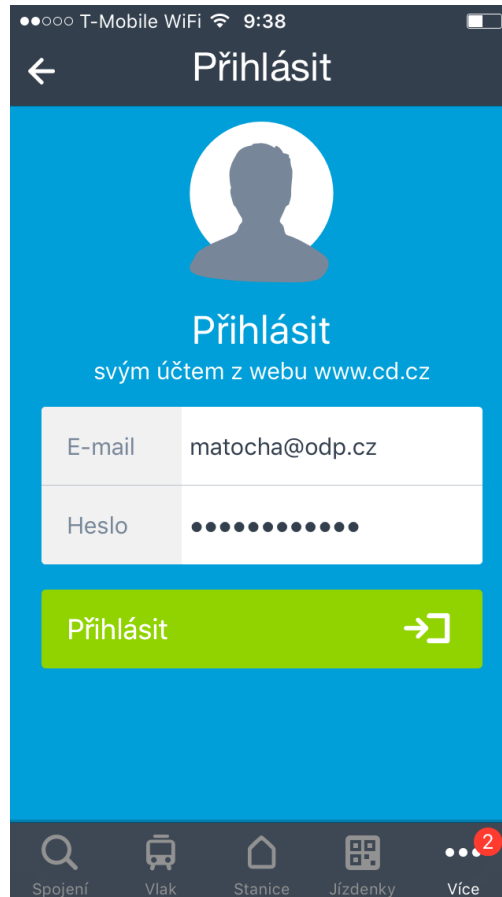

# MAP phone

- Modul i samostatná mobilní aplikace

- Digitální identita cestujícího **včetně fotky**, osobních údajů, slevových aplikací, časových i jednorázových jízdenek
- Kompatibilita s plastovou MAP kartou

- „**Klikni a cestuj**“  
účet aktivní ihned  
po vyplnění  
jednoduchého  
formuláře

- 24/7 přehled o zakoupených produktech
- Komfortní odbavení – žádné osobní  
průkazy, žádné karty. **Pouze mobilní  
telefon.**

- Snížení administrativních nákladů

- Snížení nákladů na výrobu a potisk plastových karet
- Data mining nad uživatelskými daty
- Nástroj pro cílenou komunikaci se zákazníkem

	<b>MAP KARTA</b>	<b>MAP PHONE</b>	<b>PLATEBNÍ KARTA (CLOUD)</b>
Odbavení kompletně off-line	ANO	ANO	NE
Platební nástroj	ANO	NE, ale...	ANO
Off-line přehled o produktech	NE	ANO	NE
Šetrné k peněžence	NE	ANO	ANO
Životní cyklus pod kontrolou dopravce	ANO	ANO	NE
I pro děti a seniory	ANO	Spíše NE	Spíše NE

- Přihlášení k účtu v aplikaci Můj vlak

- ... nebo v samostatné aplikaci

- Fotka a osobní údaje

Vojtěch Matocha  
25. 3. 1989  
Junácká 3  
Olomouc  
779 00

Vojtěch Matocha  
25. 3. 1989  
Junácká 3  
Olomouc  
779 00