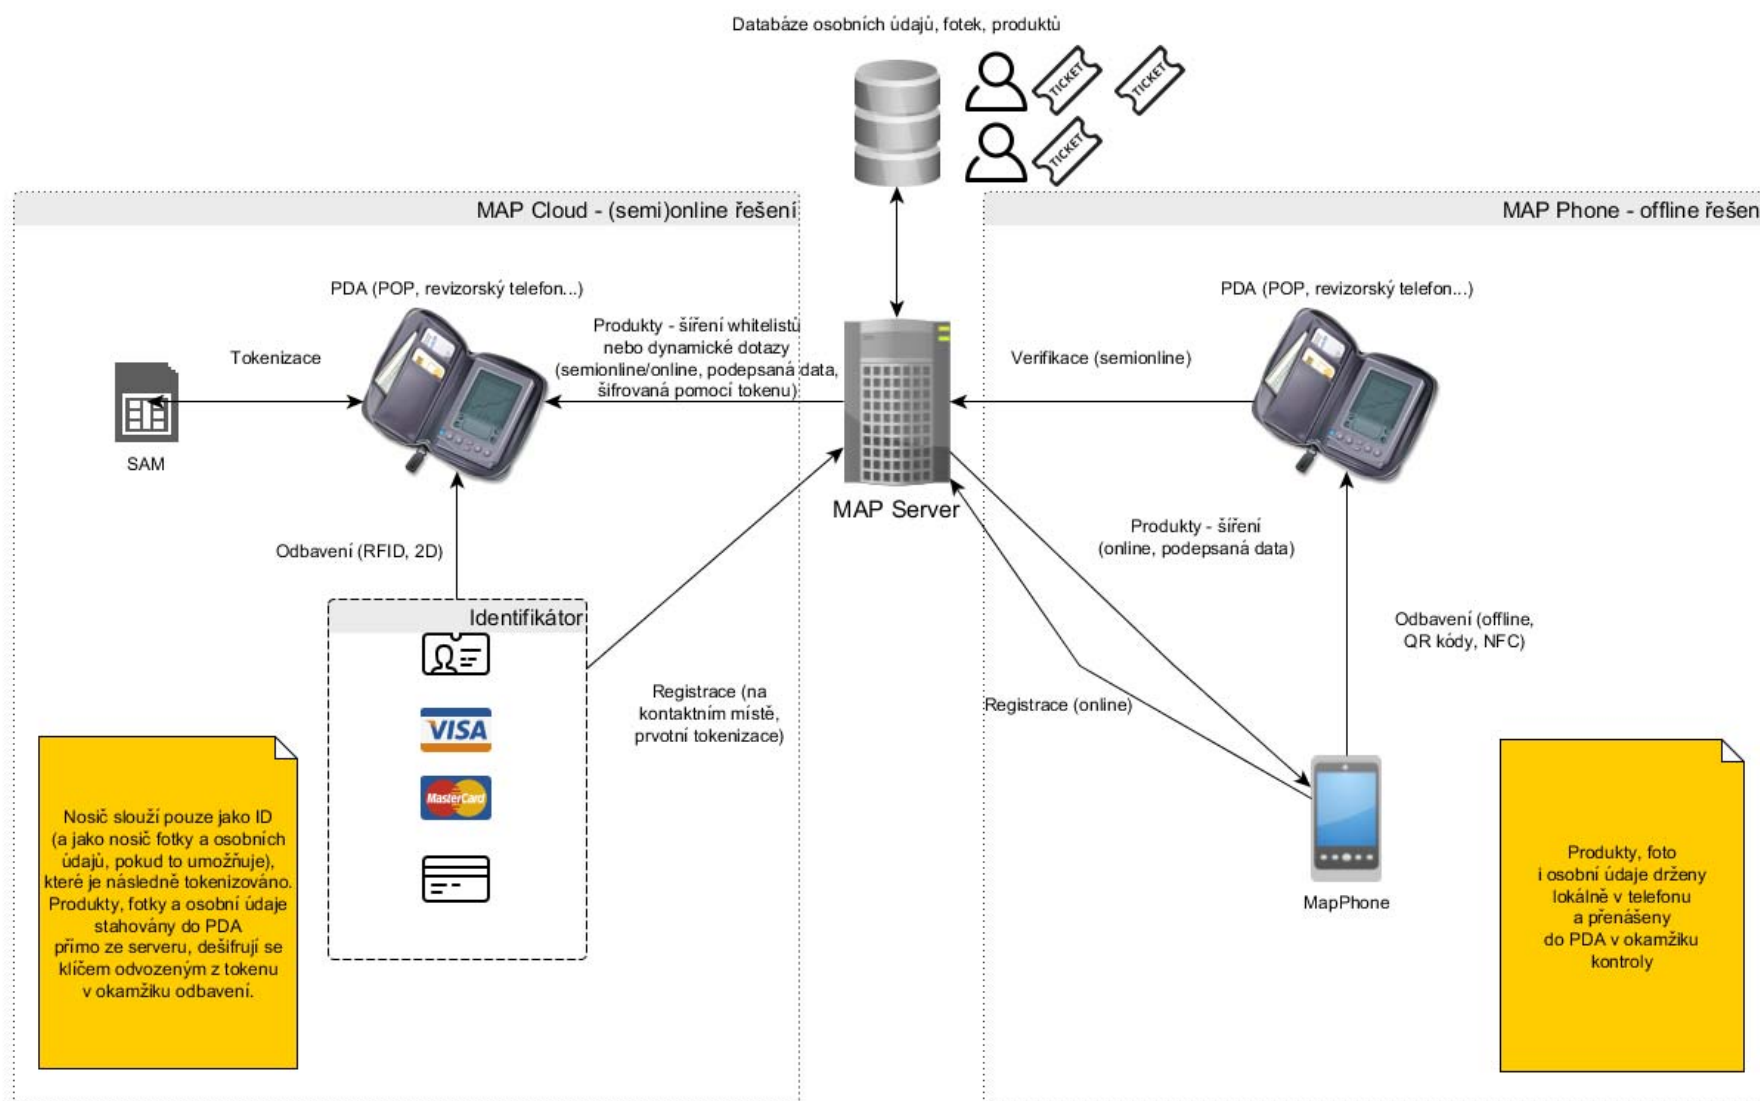

MAP Phone v aplikaci Můj Vlak

- Čistě virtuální In Karta nebo fyzická In Karta zrcadlená v mobilu
- Ověření osobních údajů až při první cestě vlakem
- Odbavení: QR kód / NFC

MAP Phone v aplikaci Můj Vlak

MAP Phone v aplikaci Můj Vlak

- Jak dlouho trvá vystavení nové karty?
- Fyzická In Karta: 21 dní
- Virtuální In Karta: 2 minuty
- Urychlení procesu o...

99,993 %

Srovnání odbavovacích kanálů

	DOPRAVNÍ KARTA SE ZÁPÍSEM	MOBILNÍ APLIKACE	IDENTIFIKÁTOR
Odbavení kompletně off-line	✓	✓	✗
Elektronická peněženka	✓	?	?
Off-line přehled o produktech	✗	✓	✗
Dostupnost	✗?	✓	✓
Životní cyklus pod kontrolou dopravce	✓	✓	✗

MAP Cloud

- Univerzální řešení

Děkuji za pozornost!

ODP–software, spol. s r. o.

Pernerova 2819/2a

130 00 Praha 3

www.odp.cz

**Pokladní systémy pro odbavení
cestujících a mobilní prodej zboží a služeb**

Odbavovací systémy s čipovými kartami