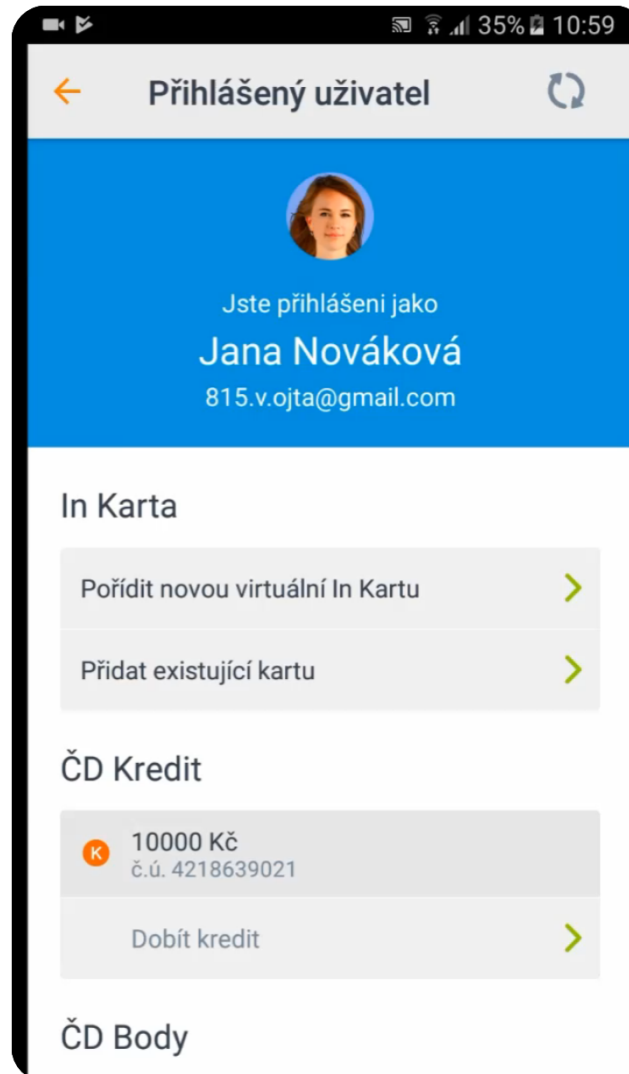

- Revizorský systém na NFC telefonech
- Mobile Device Management systém CMA

MAP karta

MAP phone

- Modul i samostatná mobilní aplikace

- Digitální identita cestujícího **včetně fotky**, osobních údajů, slevových aplikací, časových i jednorázových jízdenek
- Kompatibilita s plastovou MAP kartou

MAP Phone v aplikaci Plzeňská jízdenka

- Nákup jednotlivého jízdného
- Úhrada prostřednictvím MasterPass (i pro držitele Visa karet!)
- Odbavení pomocí QR kódu
- Doklad odeslán e-mailem

MAP Phone v aplikaci Plzeňská jízdenka

MAP Phone v aplikaci Můj Vlak

- Čistě virtuální In Karta nebo fyzická In Karta zrcadlená v mobilu
- Ověření osobních údajů až při první cestě vlakem
- Odbavení: QR kód / NFC

MAP Phone v aplikaci Můj Vlak