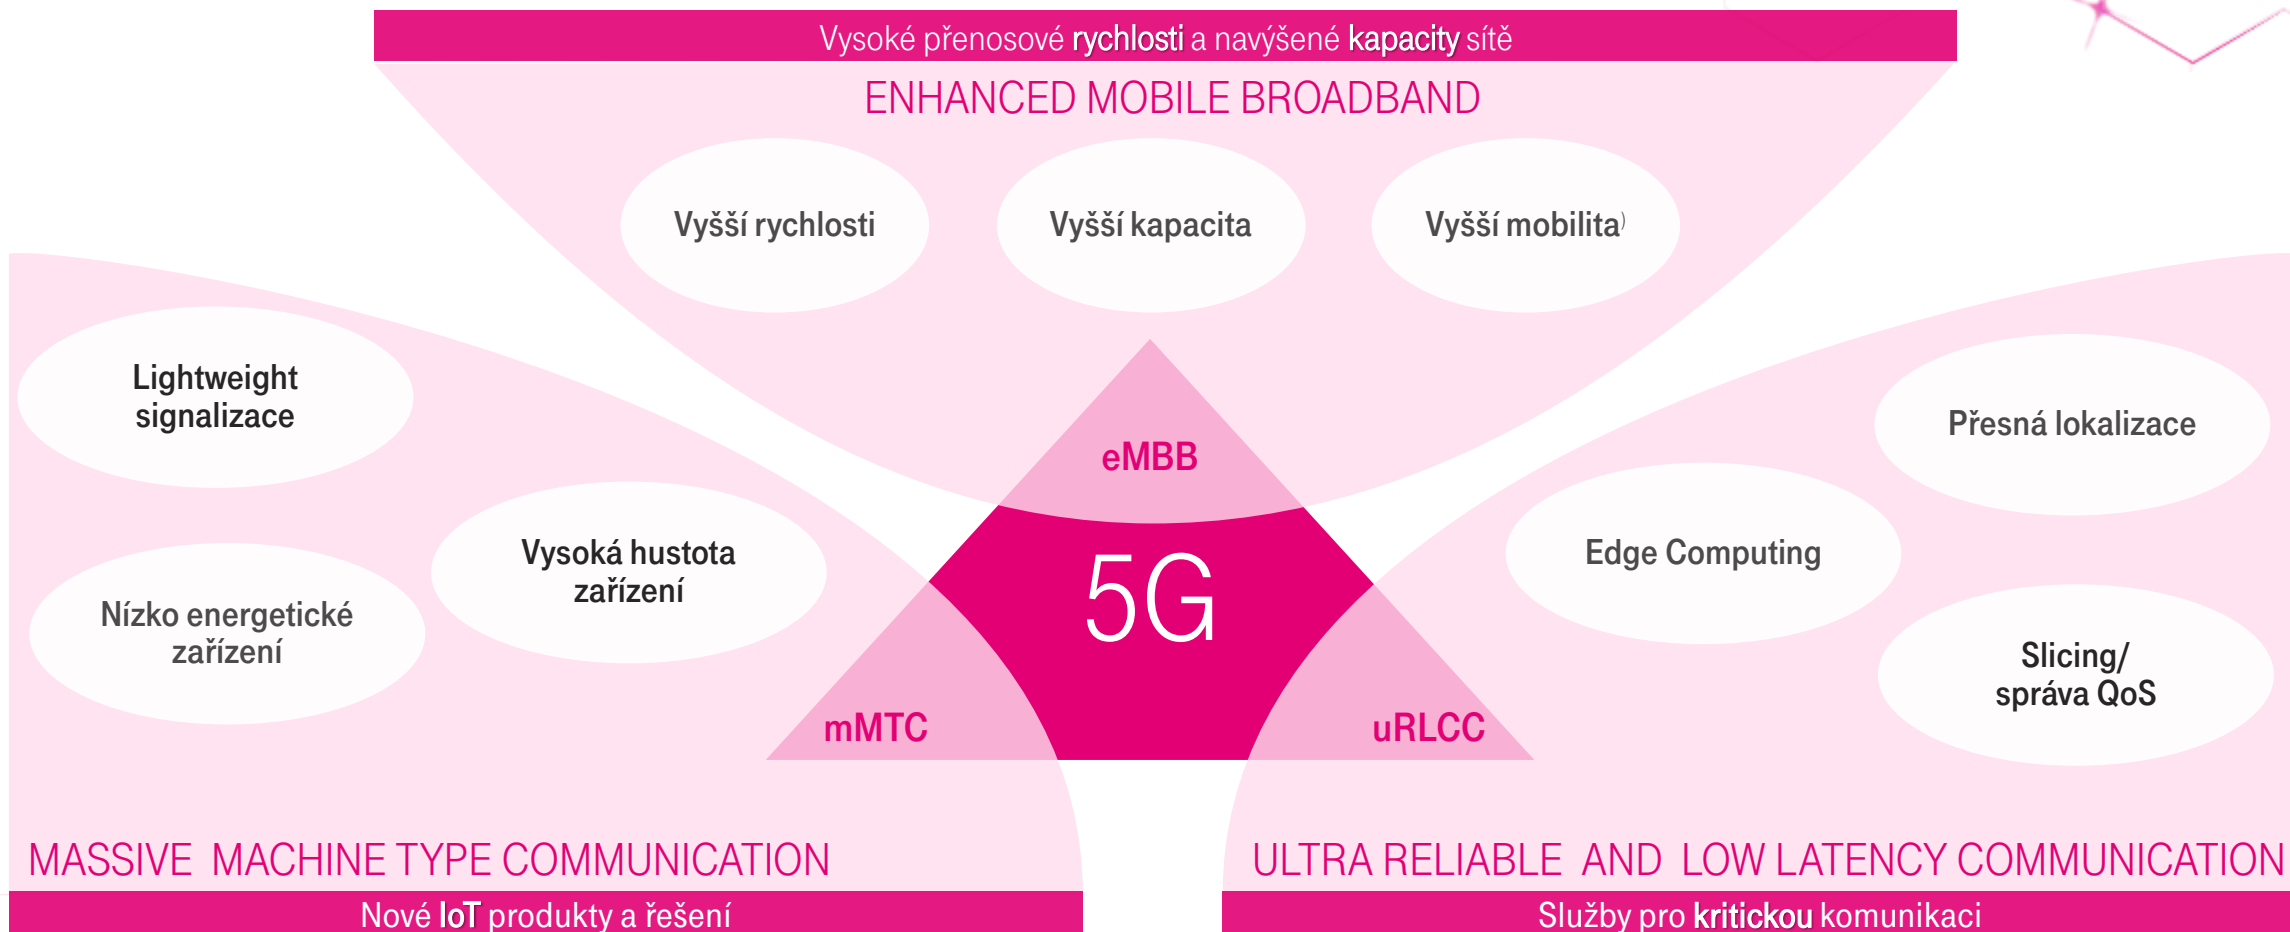

5G SÍŤĚ

TOMÁŠ VERNER, T - BUSINESS

LIFE IS FOR SHARING.

T BUSINESS

JAKÉ PARAMETRY PŘINESE 5G TECHNOLOGIE

5G ZÁKLADNÍ ROZDĚLENÍ

5G NSA

- jádro (core) je založeno na infrastruktuře 4G / LTE
- rádiová síť (antení síť) je již v standardu 5G

5G SA

- end-to-end 5G síť

VEŘEJNÉ 5G SÍŤ

- síť operátora (např. T-Mobile)

PRIVÁTNÍ (CAMPUS)

- samostatně budovaná mobilní síť bez propojení s veřejnou sítí

HYBRIDNÍ

- kombinace veřejné a privátní sítě

NENÍ 5G JAKO 5G

5G CAMPUS TMCZ EKO-SYSTEM

CAMPUSOVÉ SÍTĚ NA VYSOKÝCH ŠKOLÁCH

CZECH INSTITUTE OF INFORMATICS
ROBOTICS AND CYBERNETICS

V PROVOZU :

- 4G/LTE
- 5G NSA

PŘIPRAVUJEME:

- EDGE CLOUD
- mmWave 26 GHz
- Industrial IoT
- 5G SA