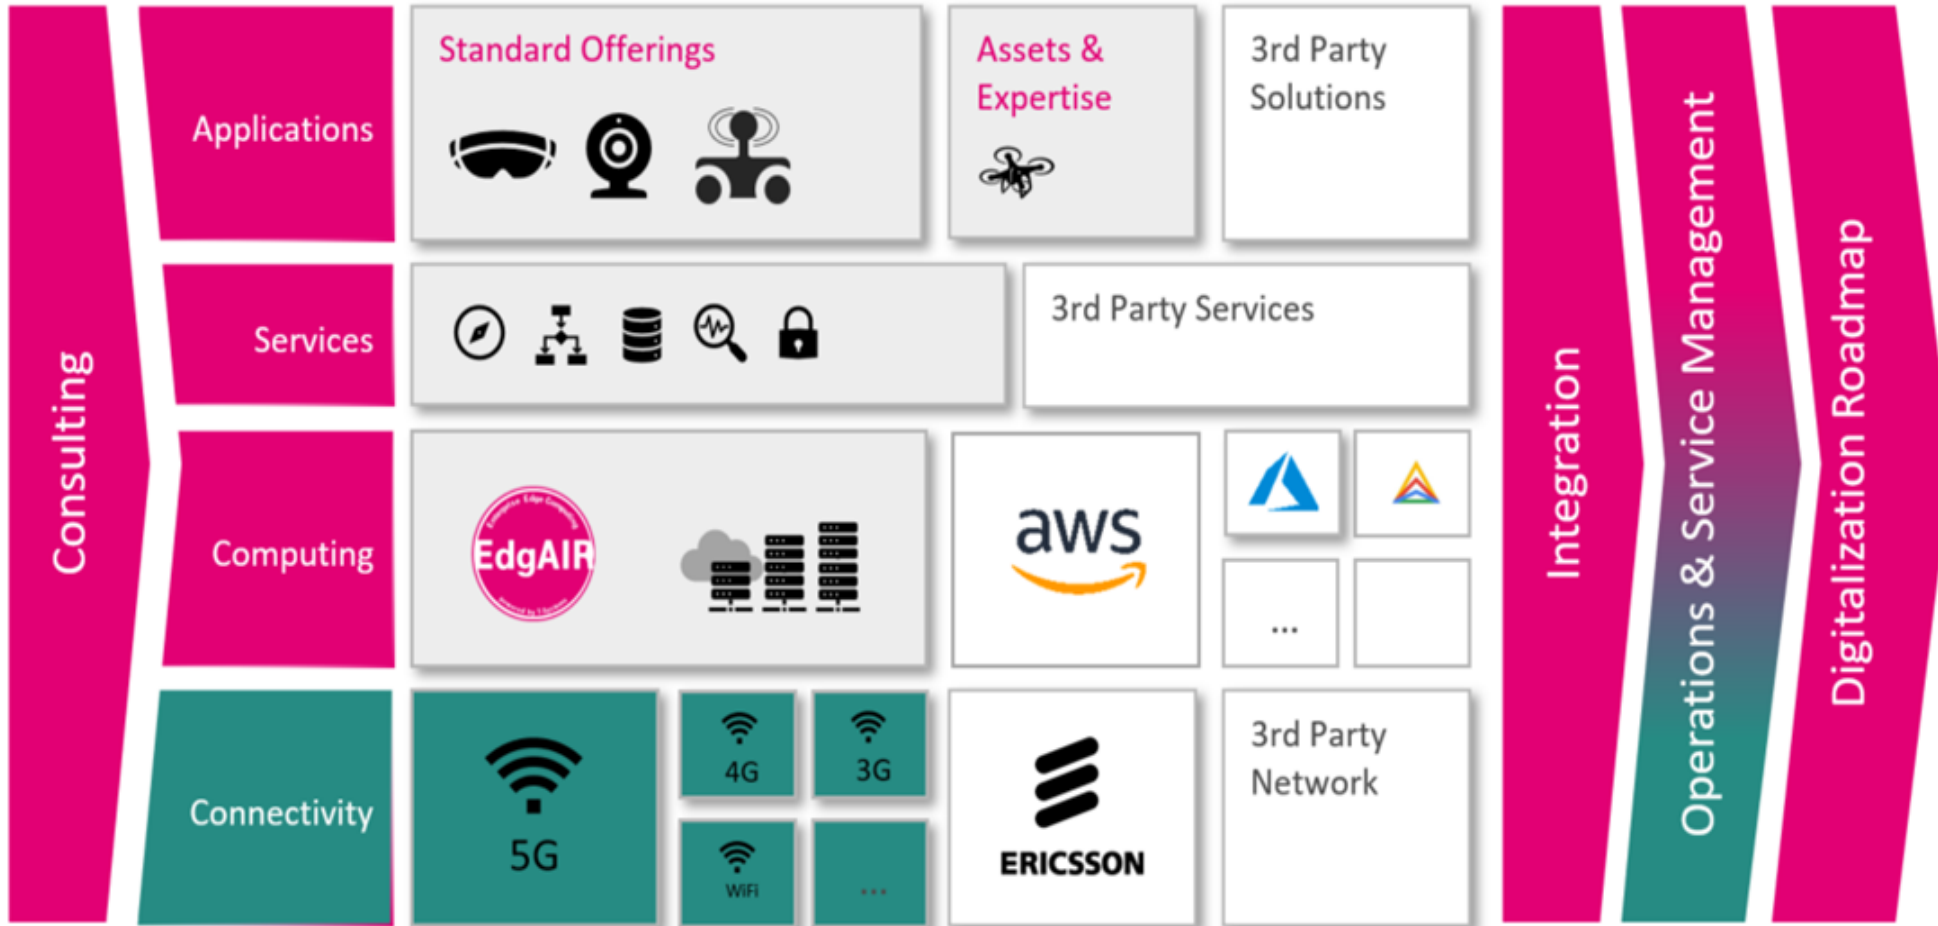

5G SÍŤĚ

TOMÁŠ VERNER, T - BUSINESS

LIFE IS FOR SHARING.

T BUSINESS

JAKÉ PARAMETRY PŘINESE 5G TECHNOLOGIE

5G ZÁKLADNÍ ROZDĚLENÍ

5G NSA

- jádro (core) je založeno na infrastruktuře 4G / LTE
- rádiová síť (antení síť) je již v standardu 5G

5G SA

- end-to-end 5G síť

VEŘEJNÉ 5G SÍŤ

- síť operátora (např. T-Mobile)

PRIVÁTNÍ (CAMPUS)

- samostatně budovaná mobilní síť bez propojení s veřejnou sítí

HYBRIDNÍ

- kombinace veřejné a privátní sítě

NENÍ 5G JAKO 5G

5G CAMPUS TMCZ EKO-SYSTEM

CAMPUSOVÉ SÍTĚ NA VYSOKÝCH ŠKOLÁCH

CZECH INSTITUTE OF INFORMATICS
ROBOTICS AND CYBERNETICS

V PROVOZU :

- 4G/LTE
- 5G NSA

PŘIPRAVUJEME:

- EDGE CLOUD
- mmWave 26 GHz
- Industrial IoT
- 5G SA