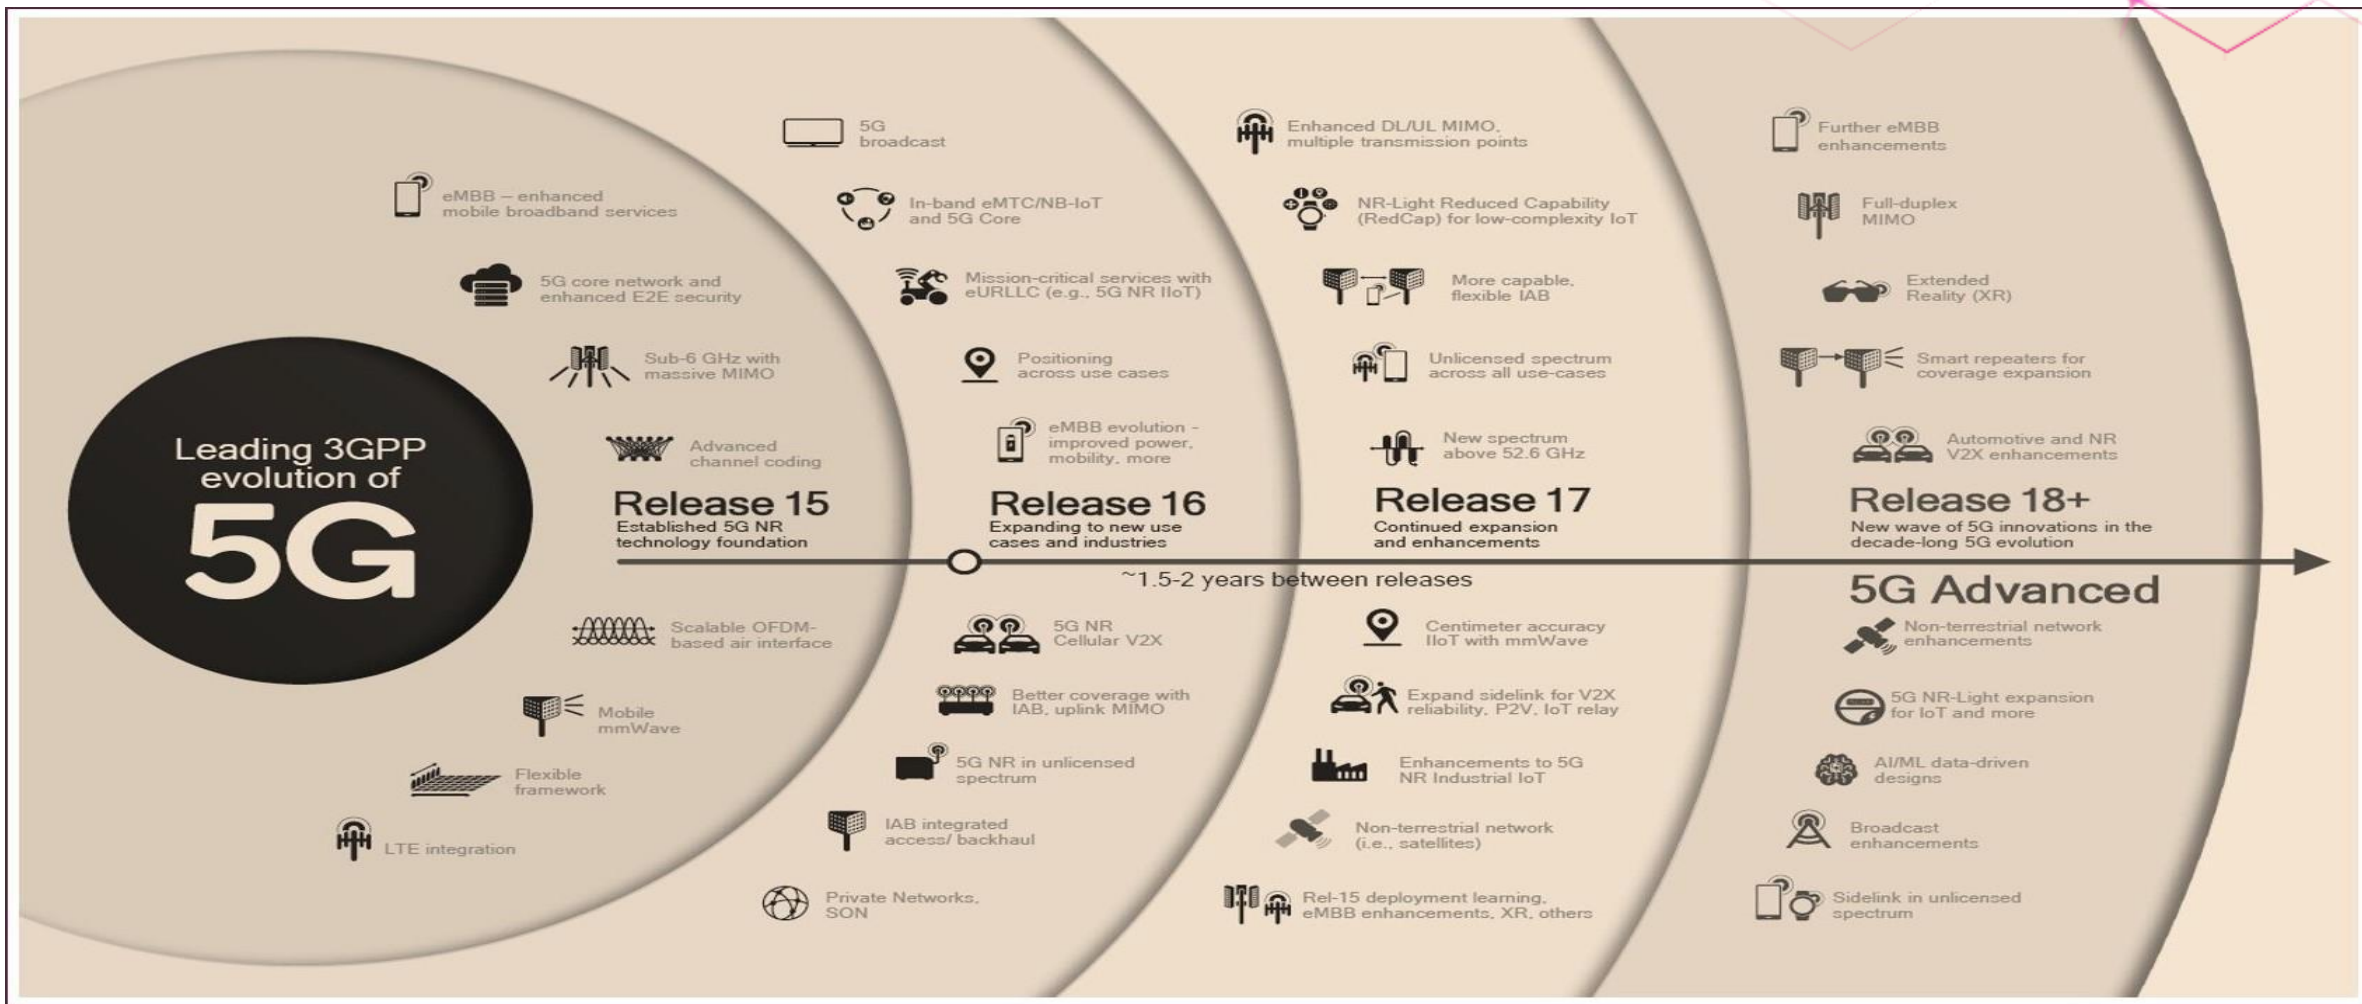

5G SÍŤĚ

TOMÁŠ VERNER, T - BUSINESS

LIFE IS FOR SHARING.

T BUSINESS

JAKÉ PARAMETRY PŘINESE 5G TECHNOLOGIE

5G ZÁKLADNÍ ROZDĚLENÍ

5G NSA

- jádro (core) je založeno na infrastruktuře 4G / LTE
- rádiová síť (antení síť) je již v standardu 5G

5G SA

- end-to-end 5G síť

VEŘEJNÉ 5G SÍŤ

- síť operátora (např. T-Mobile)

PRIVÁTNÍ (CAMPUS)

- samostatně budovaná mobilní síť bez propojení s veřejnou sítí

HYBRIDNÍ

- kombinace veřejné a privátní sítě

NENÍ 5G JAKO 5G

5G CAMPUS TMCZ EKO-SYSTEM

CAMPUSOVÉ SÍTĚ NA VYSOKÝCH ŠKOLÁCH

CZECH INSTITUTE OF INFORMATICS
ROBOTICS AND CYBERNETICS

V PROVOZU :

- 4G/LTE
- 5G NSA

PŘIPRAVUJEME:

- EDGE CLOUD
- mmWave 26 GHz
- Industrial IoT
- 5G SA

V PROVOZU:

- 5G SA – 2Q/2021
- 2 stand-alone testbed v Evropě
- Industrial IoT

PŘIPRAVUJEME:

- 5G SA
- Industrial IoT

PŘIPRAVUJEME:

- 5G SA
- Industrial IoT

PŘIPRAVUJEME:

- 5G SA Open RAN, Core UPF
- Industrial IoT