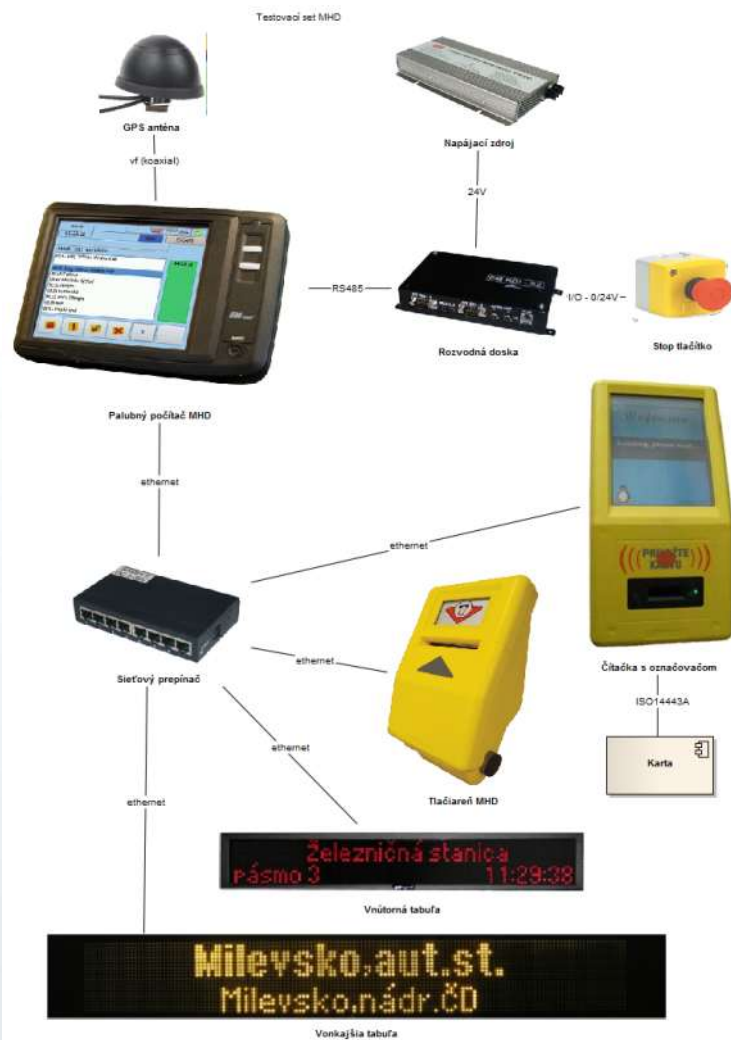

Vybavení laboratoře

System pro MHD