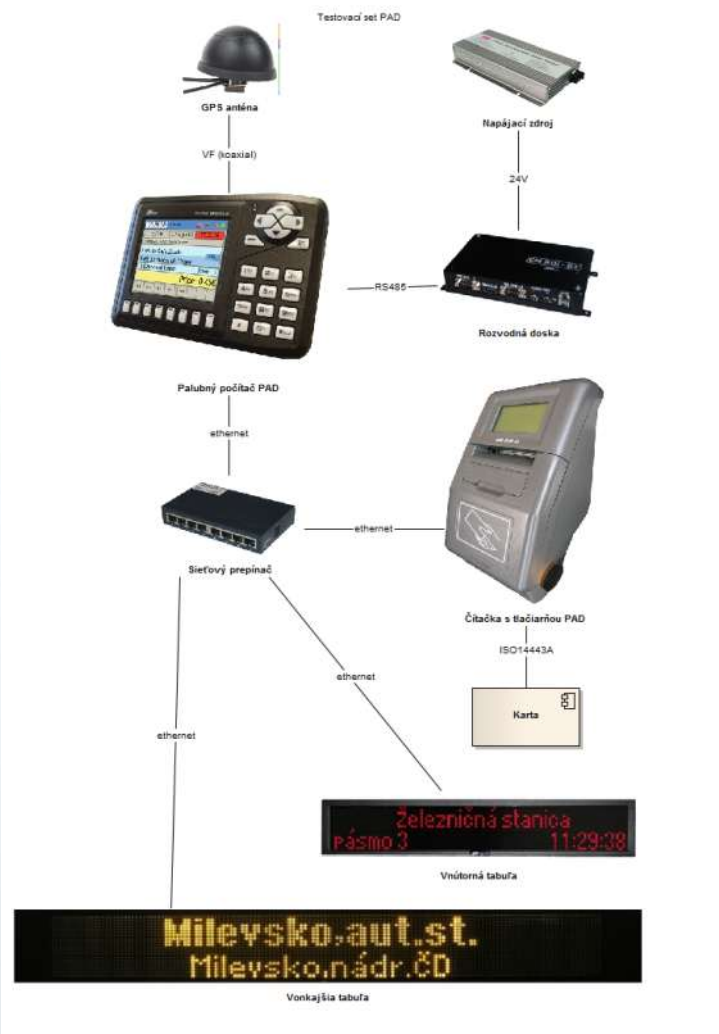

Vybavení laboratoře

System pro PAD